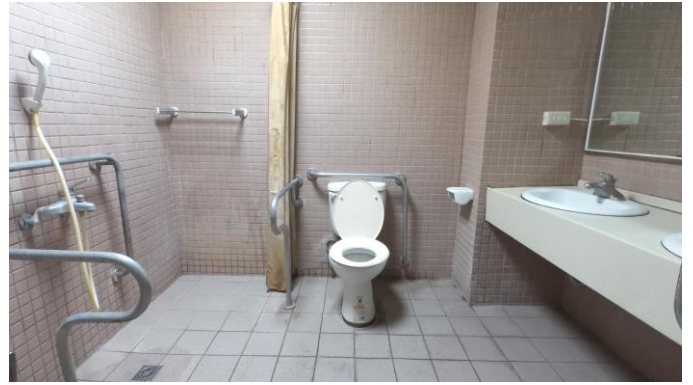

學生第一宿舍

外觀

寢室(一樓無障礙套房)

寢室(2-6樓四人套房)

公共空間

一、交誼廳(OA 一樓)

設有簡易廚房(微波爐、烤箱、電鍋、電磁爐、吐司機)

二、交誼廳(0B 一樓)

三、洗衣茶水間